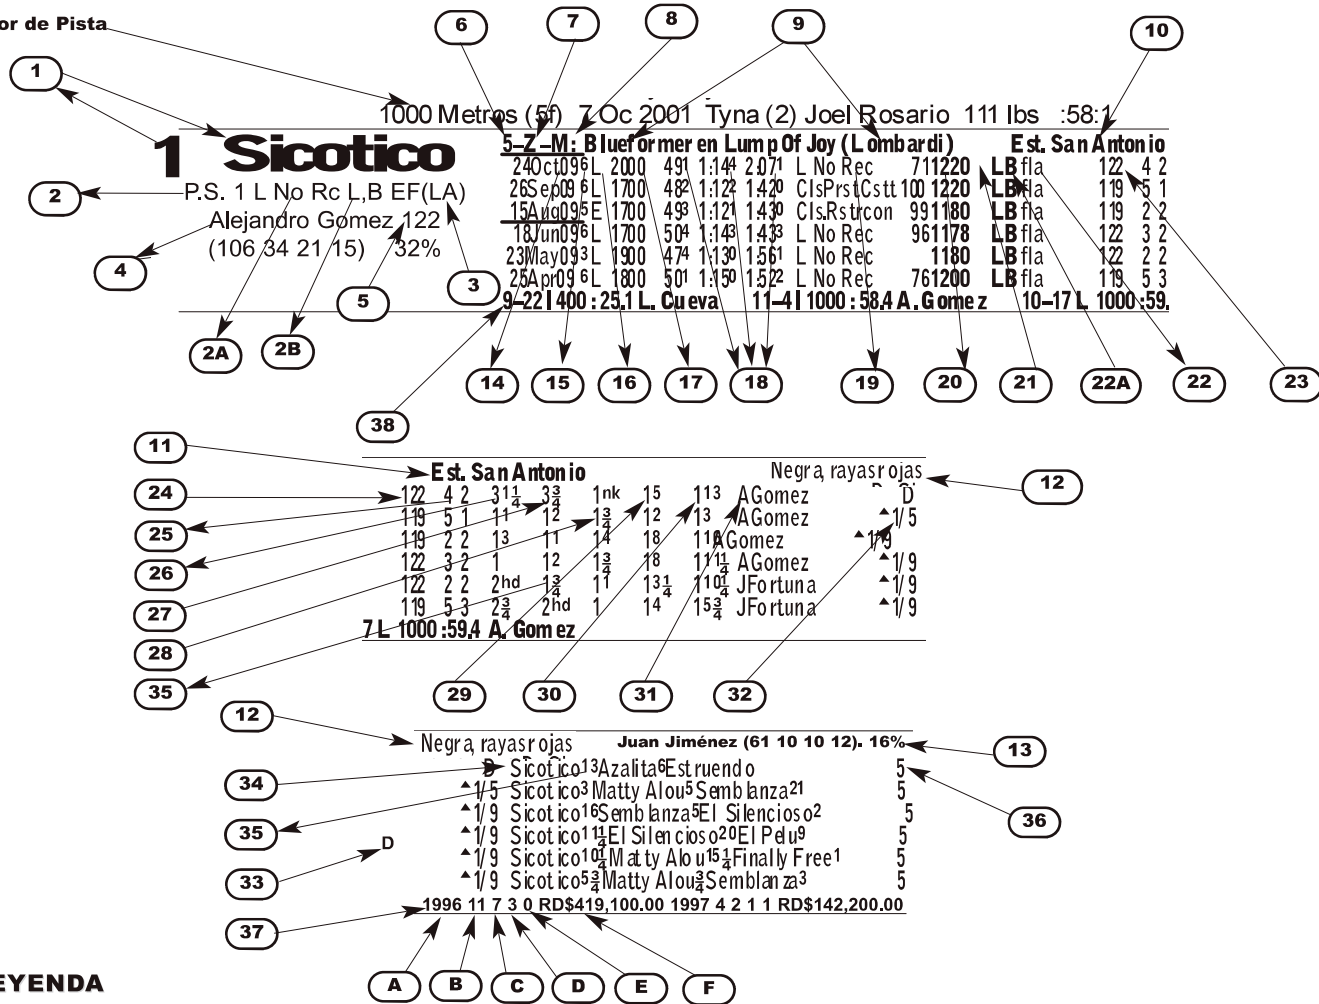

COMO LEER LAS PASADAS ACTUACIONES

1000 Metros (5f) 7 Oc 2001 Tyna (2) Joel Rosario 111 lbs :58.1

1 Sicotico

P.S. 1 L No Rc L,B EF(LA)
Alejandro Gomez 122
(106 34 21 15) 32%

5-7-M: B lueformer en Lump Of Joy (Lombardi)
24oct09⁶L 2000 491 1:14 2:07 L No Rec 711220 LB fla
26sep09⁶L 1700 482 1:12 1:42 ClsPrstCstt 100 1220 LB fla
15aug09⁵E 1700 498 1:12 1:43 ClsRstrcon 991180 LB fla
18jun09⁶L 1700 504 1:14 1:43 L No Rec 961178 LB fla
23may09³L 1900 474 1:13 1:56 L No Rec 1180 LB fla
25apr09⁶L 1800 501 1:15 1:52 L No Rec 761200 LB fla
9-221400:25.1 L. Cueva 11-411000:58.4 A. Gomez 10-17L 1000:59.4 A. Gomez

Est. San Antonio
122 4 2 3 1 1 3 1 nk 15 113 AGomez
119 5 1 1 1 1 2 1 3 12 13 AGomez
119 2 2 13 11 14 18 11 AGomez
122 3 2 1 12 13 18 11 1/2 AGomez
122 2 2 2hd 1 1 13 1 11 1/4 JFortuna
119 5 3 2 2hd 1 14 15 3/4 JFortuna

Negra rayas rojas

Juan Jimenez

D Sicotico 13 Azalita 6 Est ruendo 5
1/5 Sicotico 3 Matty Alou 5 Semblanza 21 5
1/9 Sicotico 16 Semblanza 5 El Silencioso 2 5
1/9 Sicotico 1 1/2 El Silencioso 20 El Pelu 9 5
1/9 Sicotico 1 1/4 Maty Alou 15 1/4 Finally Free 1 5
1/9 Sicotico 5 3/4 Maty Alou 3 Semblanza 3 5

Recor de Pista

LEYENDA

- 1- Número y nombre de Ejemplar
- 2- Posición de salida; 2A- Reclamo; 2B- Medicamento (s)
- 3- apero(s)
- 4- Jinete, Estadísticas con %
- 5- Libras con que corre
- 6- Edad
- 7- Color
- 8- Sexo
- 9- Padre y Madre
- 10- Finca de crianza
- 11- Dueño o Establo
- 12- Color de blusa del establo
- 13- Entrenador, Estadísticas con decimales
- 14- Fecha ultima carrera
- 15- Número de carrera
- 16- Condiciones de pista
- 17- Distancia
- 18- Fracciones en las carreras y tiempo realizado
- 19- Reclamo en que corrió
- 20- Rango de velocidad
- 21- Variante de la pista
- 22- Apero(2); 22A- Medicamento(2)
- 23- Libras con que corrió
- 24- Posición de salida
- 25- Posición al comienzo de salida
- 26- Posición a ¼
- 27- Posición a ½
- 28- Posición a ¾
- 29- Posición Reta Final
- 30- Lugar donde llegó
- 31- Jinete
- 32- Como Cerró en las apuestas
- 33- Denota Caballo Descartado
- 34- Ejemplar
- 35- Número de cuerpos con relación al siguiente ejemplar
- 36- Cantidad de ejemplares participantes\
- 37- Dinero o Premios Ganados 1996 y 1997
  A- Año; B- Total Participación; C- Ganadas;
  D- Segundo Lugar; E- Tercer Lugar; F- Dinero
- 38- Ultimos Trabajos
  Fecha, Cond.Pista, Distancia, Tiempo, Jinete

Denotación de condiciones de pista

Pasada; E; Ligera: L; Fangosa: F; Lenta: Lt, Buena: B

Número de cuerpos con relación al siguiente ejemplar:

Pescueso: nk; Nariz: no; Cabeza: hd;

Asperos:

e: espuelas; F; Fuede; G Gringola; Gs: Gringolas Especiales

La: Lengua Amarrada