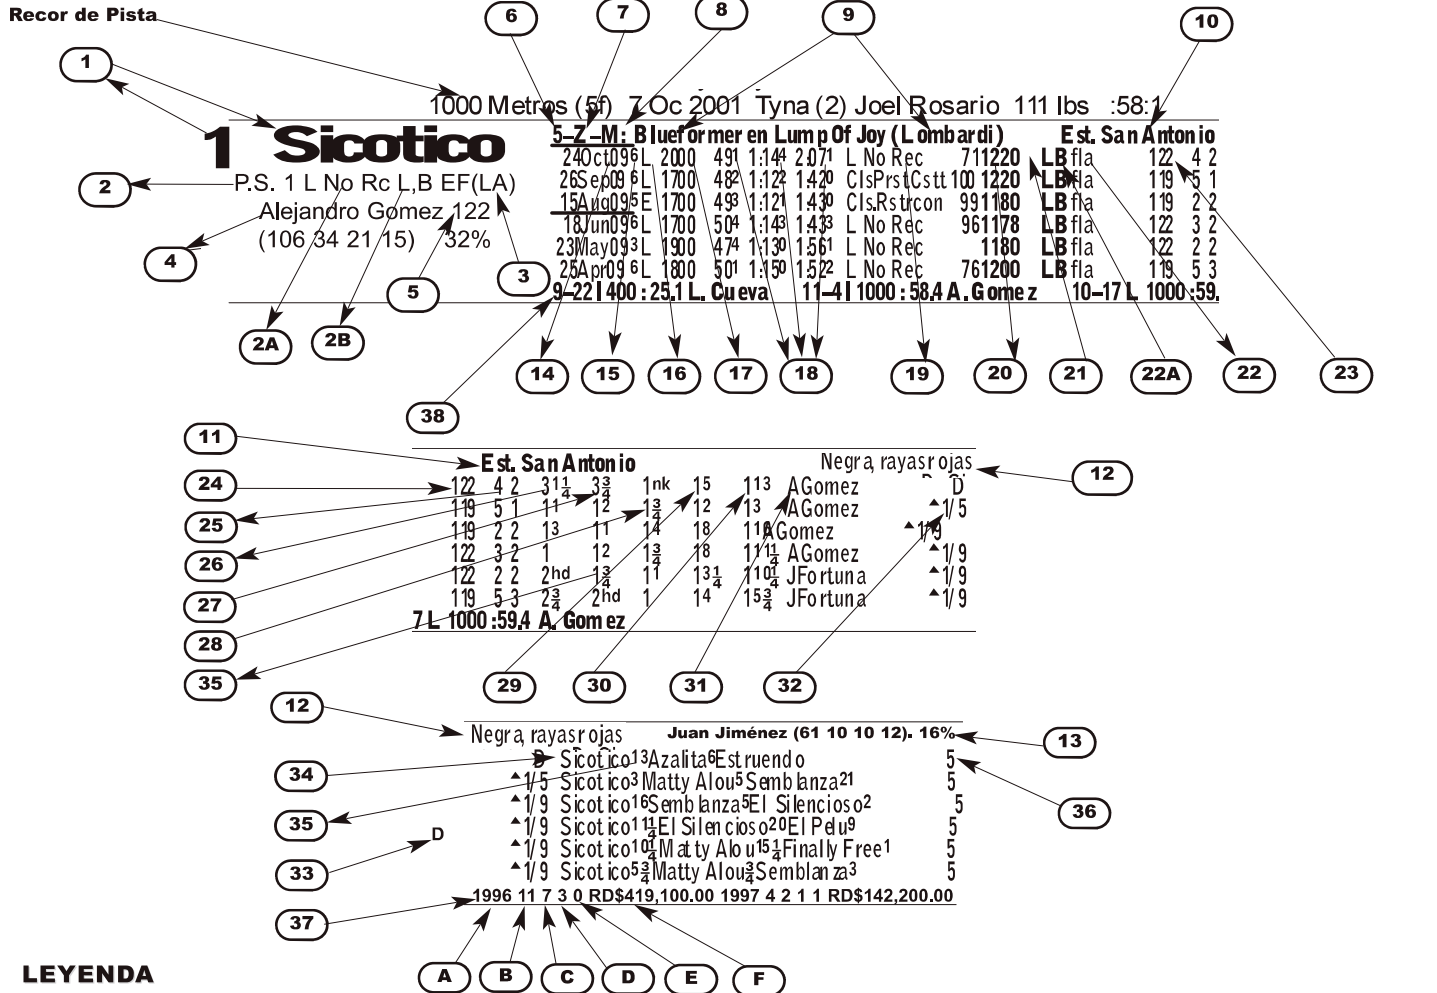

COMO LEER LAS PASADAS ACTUACIONES

1000 Metros (5f) 7 Oc 2001 Tyna (2) Joel Rosario 111 lbs :58.1

1 Sicotico P.S. 1 L No Rc L,B EF(LA) Alejandro Gomez 122 (106 34 21 15) 32%	5-Z-M: B lueformer en Lump Of Joy (Lombardi)	Est. San Antonio	Negra rayas rojas	Juan Jimenez
	24 Oct 09 L 2000 491 1:14 2:07 L No Rec 711220 LB fla	122 4 2 3 1 3 3 1nk 15 113 AGomez	D Sicotico 13 Azalita 6 Est ruendo	5
	26 Sep 09 L 1700 482 1:12 1:42 Cls Prst Cstt 100 1220 LB fla	119 5 1 11 12 13 12 13 AGomez	▲ 1/5 Sicotico 3 Matty Alou 5 Semblanza 21	5
	15 Aug 09 S E 1700 498 1:12 1:43 Cls Rstr con 991180 LB fla	119 2 2 13 11 14 18 11 AGomez	▲ 1/9 Sicotico 16 Semblanza 5 El Silencioso 2	5
	18 Jun 09 L 1700 504 1:14 1:43 L No Rec 961178 LB fla	122 3 2 1 12 13 18 11 1/2 AGomez	▲ 1/9 Sicotico 1 1/2 El Silencioso 20 El Pelu 9	5
23 May 09 L 1900 474 1:13 1:56 L No Rec 1180 LB fla	122 2 2 2hd 1 1 13 1 11 1/4 JFortuna	▲ 1/9 Sicotico 1 1/4 Maty Alou 15 1/4 Finally Free 1	5	
25 Apr 09 L 1800 501 1:15 1:52 L No Rec 761200 LB fla	119 5 3 2 3 2hd 1 14 15 3/4 JFortuna	▲ 1/9 Sicotico 5 3/4 Maty Alou 3 Semblanza 3	5	
9-221400:25.1 L. Cueva	11-411000:58.4 A. Gomez	10-17 L 1000:59. A. Gomez		

LEYENDA

- 1- Número y nombre de Ejemplar
- 2- Posición de salida; 2A- Reclamo; 2B- Medicamento (s)
- 3- apero(s)
- 4- Jinete, Estadísticas con %
- 5- Libras con que corre
- 6- Edad
- 7- Color
- 8- Sexo
- 9- Padre y Madre
- 10- Finca de crianza
- 11- Dueño o Establo
- 12- Color de blusa del establo
- 13- Entrenador, Estadísticas con decimales
- 14- Fecha ultima carrera
- 15- Número de carrera
- 16- Condiciones de pista
- 17- Distancia
- 18- Fracciones en las carreras y tiempo realizado
- 19- Reclamo en que corrió
- 20- Rango de velocidad
- 21- Variante de la pista
- 22- Apero(2); 22A- Medicamento(2)
- 23- Libras con que corrió
- 24- Posición de salida
- 25- Posición al comienzo de salida
- 26- Posición a ¼
- 27- Posición a ½
- 28- Posición a ¾
- 29- Posición Reta Final
- 30- Lugar donde llegó
- 31- Jinete
- 32- Como Cerró en las apuestas
- 33- Denota Caballo Descartado
- 34- Ejemplar
- 35- Número de cuerpos con relación al siguiente ejemplar
- 36- Cantidad de ejemplares participantes\
- 37- Dinero o Premios Ganados 1996 y 1997
  A- Año; B- Total Participación; C- Ganadas;
  D- Segundo Lugar; E- Tercer Lugar; F- Dinero
- 38- Ultimos Trabajos
  Fecha, Cond.Pista, Distancia, Tiempo, Jinete

Denotación de condiciones de pista
Pasada; E; Ligera: L; Fangosa: F; Lenta: Lt, Buena: B
Número de cuerpos con relación al siguiente ejemplar:
Pescueso: nk; Nariz: no; Cabeza: hd;
Asperos:
e: espuelas; F; Fuede; G Gringola; Gs: Gringolas Especiales
La: Lengua Amarrada